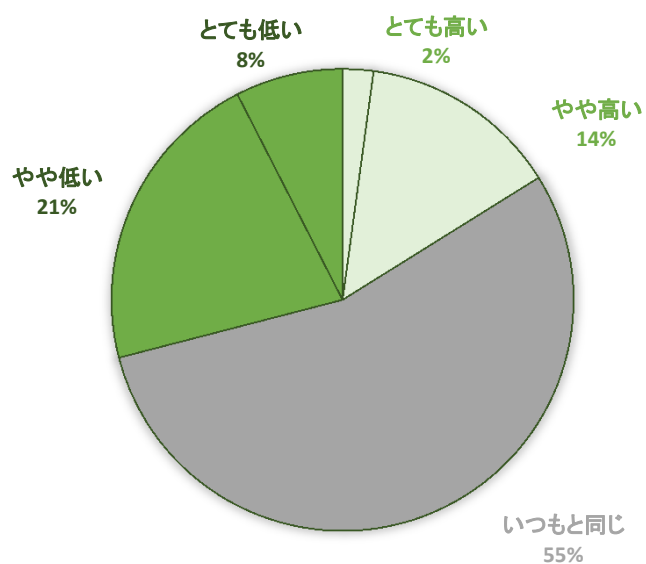

9週週末 主婦のお天気模様 3/9(土)~10(日)

平日に比べ気力体力も上昇傾向。
気忙しいスケジュールで調理意欲は平日と同じくらい、
挑戦意欲は下り坂。

今後の出費を考えて節約意識が高くなる一方、
工夫してお惣菜を活用する人もいる9週週末でした。

週末の【気力】はどのくらいでしたか？

週末の【体力】はどれくらいでしたか？

週末の【気忙しいさ】はどれくらいでしたか？

週末の【調理意欲】はどれくらいでしたか？

週末の【挑戦意欲】はどれくらいでしたか？

【食費節約意識】はどれくらいでしたか？

【お惣菜の購入頻度】はどれくらいでしたか？