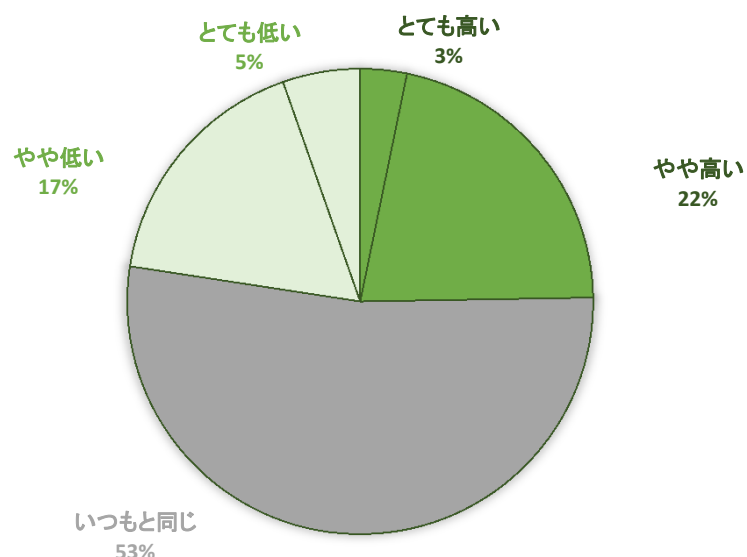

9週週末 主婦のお天気模様 3/9(土)~10(日)

平日に比べ気力体力も上昇傾向。
気忙しいスケジュールで調理意欲は平日と同じくらい、
挑戦意欲は下り坂。

今後の出費を考えて節約意識が高くなる一方、
工夫してお惣菜を活用する人もいる9週週末でした。

週末の【気力】はどのくらいでしたか？

週末の【体力】はどれくらいでしたか？

週末の【気忙しいさ】はどれくらいでしたか？

週末の【調理意欲】はどれくらいでしたか？

週末の【挑戦意欲】はどれくらいでしたか？

【食費節約意識】はどれくらいでしたか？

【お惣菜の購入頻度】はどれくらいでしたか？