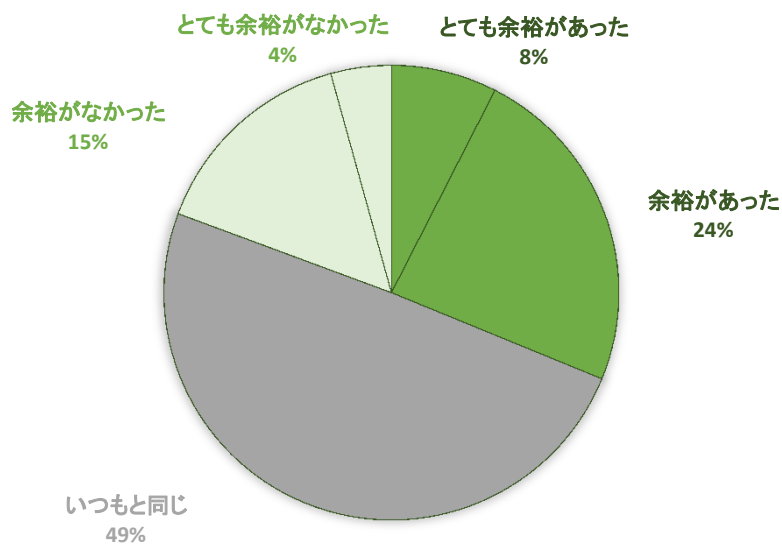

9週週末 主婦のお天気模様 3/9(土)~10(日)

平日に比べ気力体力も上昇傾向。
気忙しいスケジュールで調理意欲は平日と同じくらい、
挑戦意欲は下り坂。

今後の出費を考えて節約意識が高くなる一方、
工夫してお惣菜を活用する人もいる9週週末でした。

週末の【気力】はどのくらいでしたか？

週末の【体力】はどれくらいでしたか？

週末の【気忙しいさ】はどれくらいでしたか？

週末の【調理意欲】はどれくらいでしたか？

週末の【挑戦意欲】はどれくらいでしたか？

【食費節約意識】はどれくらいでしたか？

【お惣菜の購入頻度】はどれくらいでしたか？