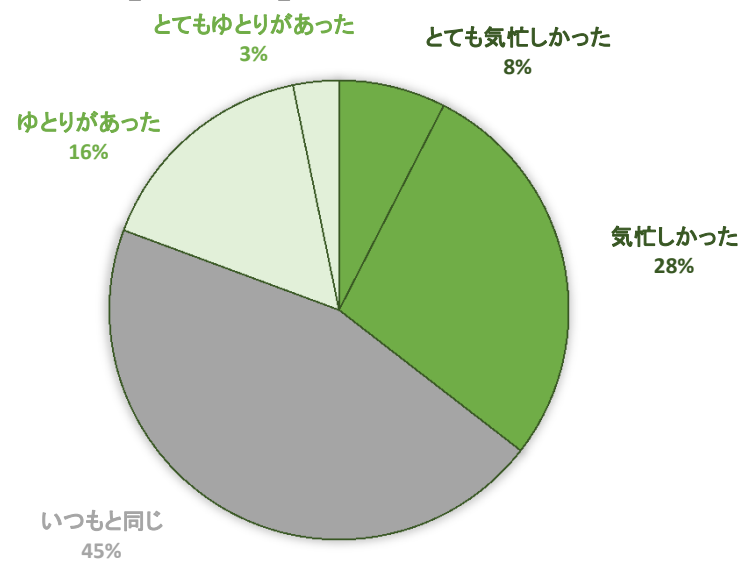

9週週末 主婦のお天気模様 3/9(土)~10(日)

平日に比べ気力体力も上昇傾向。
気忙しいスケジュールで調理意欲は平日と同じくらい、
挑戦意欲は下り坂。

今後の出費を考えて節約意識が高くなる一方、
工夫してお惣菜を活用する人もいる9週週末でした。

週末の【気力】はどのくらいでしたか？

週末の【体力】はどれくらいでしたか？

週末の【気忙しいさ】はどれくらいでしたか？

週末の【調理意欲】はどれくらいでしたか？

週末の【挑戦意欲】はどれくらいでしたか？

【食費節約意識】はどれくらいでしたか？

【お惣菜の購入頻度】はどれくらいでしたか？