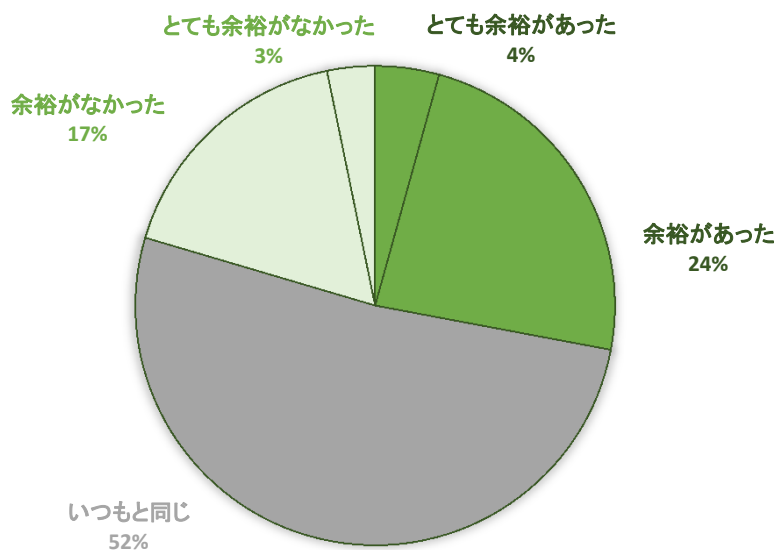

9週週末 主婦のお天気模様 3/9(土)~10(日)

平日に比べ気力体力も上昇傾向。
気忙しいスケジュールで調理意欲は平日と同じくらい、
挑戦意欲は下り坂。

今後の出費を考えて節約意識が高くなる一方、
工夫してお惣菜を活用する人もいる9週週末でした。

週末の【気力】はどのくらいでしたか？

週末の【体力】はどれくらいでしたか？

週末の【気忙しいさ】はどれくらいでしたか？

週末の【調理意欲】はどれくらいでしたか？

週末の【挑戦意欲】はどれくらいでしたか？

【食費節約意識】はどれくらいでしたか？

【お惣菜の購入頻度】はどれくらいでしたか？