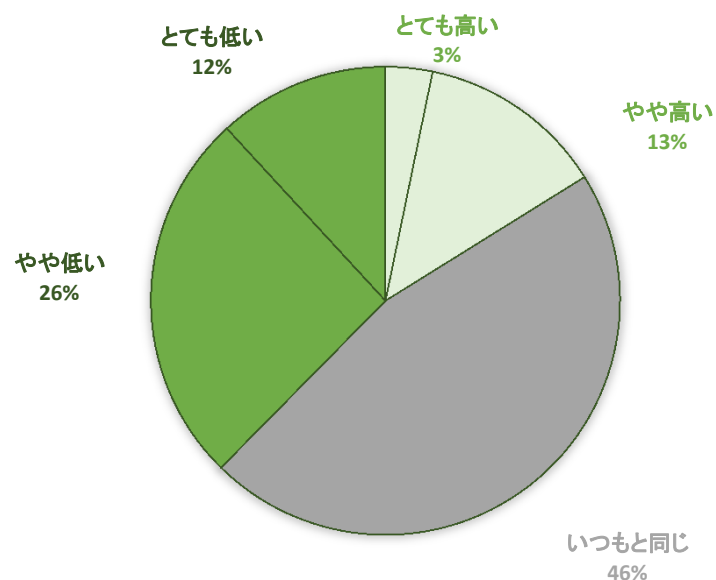

9週週末 主婦のお天気模様 3/9(土)~10(日)

平日に比べ気力体力も上昇傾向。
気忙しいスケジュールで調理意欲は平日と同じくらい、
挑戦意欲は下り坂。

今後の出費を考えて節約意識が高くなる一方、
工夫してお惣菜を活用する人もいる9週週末でした。

週末の【気力】はどのくらいでしたか？

週末の【体力】はどれくらいでしたか？

週末の【気忙しいさ】はどれくらいでしたか？

週末の【調理意欲】はどれくらいでしたか？

週末の【挑戦意欲】はどれくらいでしたか？

【食費節約意識】はどれくらいでしたか？

【お惣菜の購入頻度】はどれくらいでしたか？