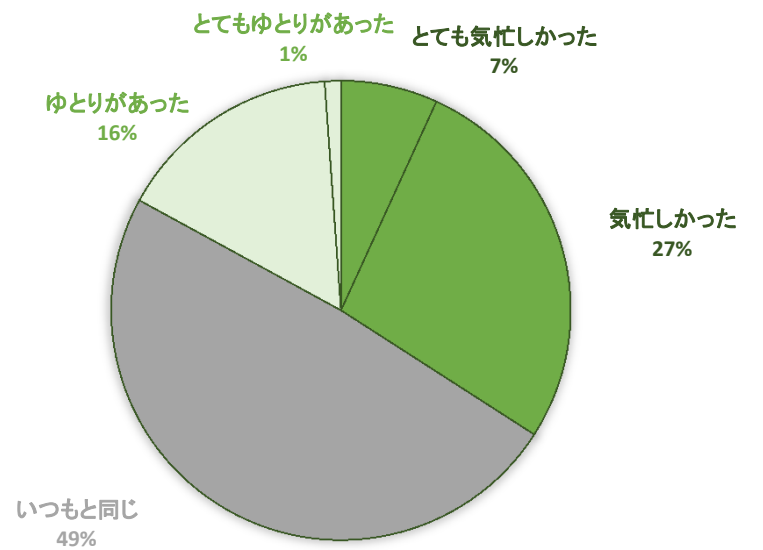

平日の【気忙しさ】はどれくらいでしたか？