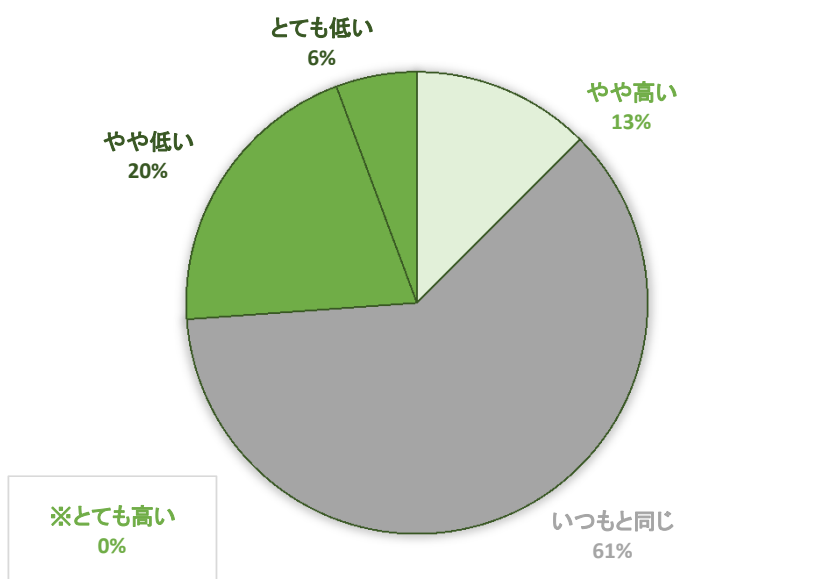

平日の【調理意欲】はどれくらいでしたか？