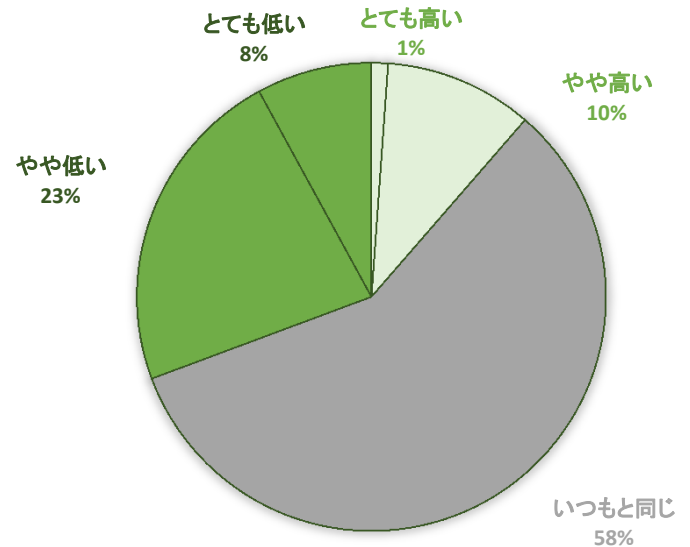

平日の【挑戦意欲】はどれくらいでしたか？