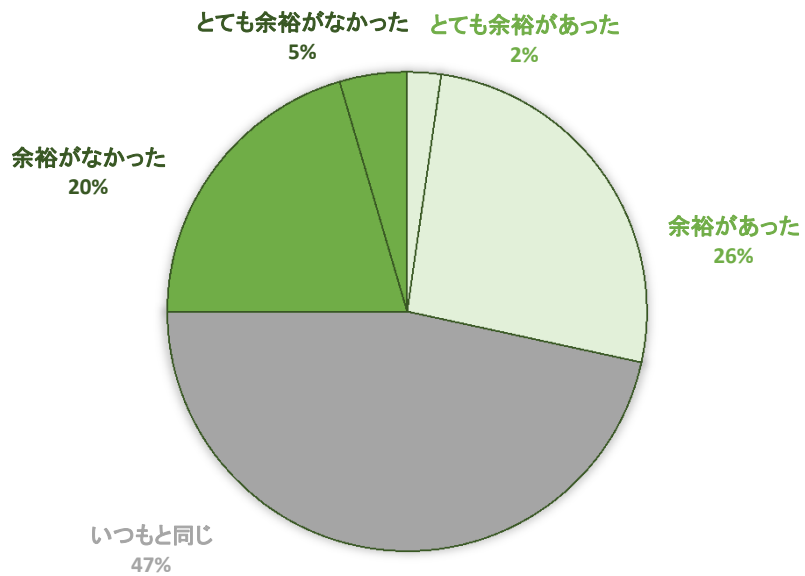

平日の【体力】はどれくらいでしたか？