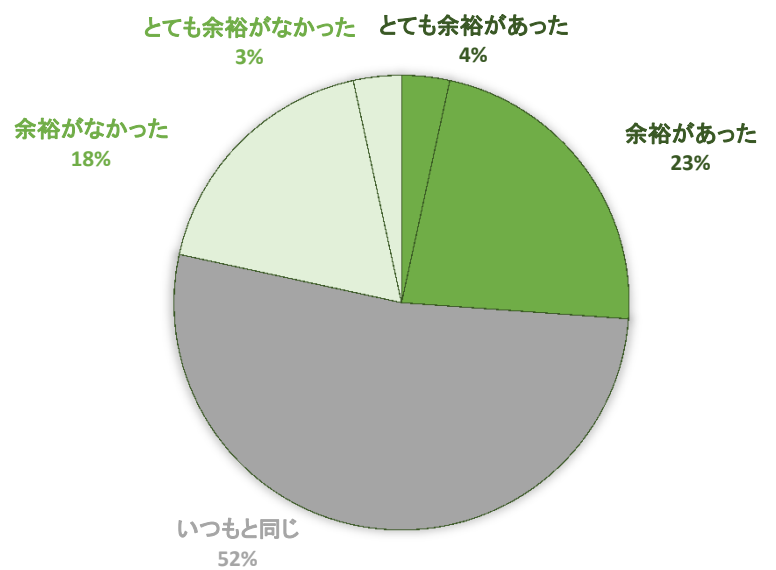

### 4週平日 主婦のお天気模様 1/27(月)~31(金)

インフルエンザもピークの時期を迎え学級閉鎖情報が飛び交い、マスクに消毒にピリピリした平日。気持ちが休まらない主婦は体力を調理以外に使う模様。

平日なのに、それほど節約意識が高くないのは、外出の増える時期だから。それに伴い、お惣菜に頼る主婦もわずかに増え、節分準備も頭に入れて動き始める。

4週平日の主婦の感情天気をお送りしました。

#### 平日の【気力】はどのくらいでしたか？

#### 平日の【体力】はどれくらいでしたか？